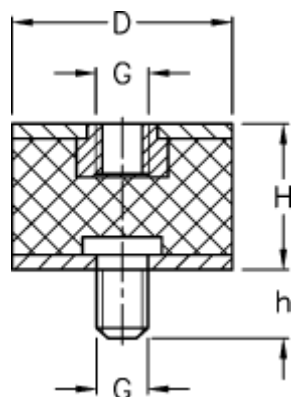

Varenummer: 51201123084110  
Beskrivelse: KLEE Vibrationsdæmper type 2  
30-30-2, M8/M8x20, NR - 57 shore

## Mål

---

D = 30  
G = M8  
h = 20  
H = 30